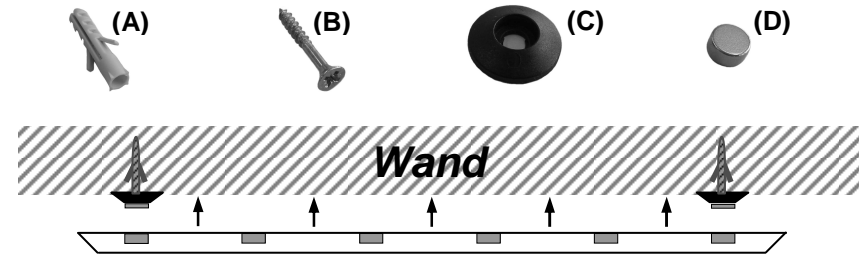

Montage-Anleitung

FLUX-Panel / Magnetleiste (Holz)

- 1) Bohrlöcher laut Schablone anzeichnen.
- 2) Mit 5er Bohrer an angezeichneten Stellen Löcher bohren.
- 3) Dübel (A) in Bohrlöcher stecken und Rosetten (C) mit Schrauben (B) festziehen.
- 4) Magnete (D) **mit richtiger Polarität** fest in Rosetten (C) drücken (markierter Punkt zeigt in Richtung Wand, ansonsten Abstoßung der Magnetleiste).
- 5) Magnetleiste aufsetzen. **Fertig!**

Zur Demontage Magnetleiste abziehen und Magnete (D) mit Hilfe einer Kombi-Zange (Innenkranz) entfernen und Rosetten (C) abschrauben.

Wichtiger Hinweis:

Aufgrund der hohen magnetischen Kräfte sind die Magnete in sicherer Entfernung zu elektronischen Geräten, magnetischen Datenträgern (z.B. Bankkarten, Disketten, ...) sowie Herzschrittmachern u. ä. zu halten. Unmontierte Magnetleiste und Befestigungszubehör von Kindern fernhalten.

**Besuchen Sie unseren Online-Shop unter: www.flux-objects.de/
Hier finden Sie neben weiteren Produkten auch nützliche Tipps!**

Montage-Anleitung

FLUX-Panel / Magnetleiste (Holz)

- 1) Bohrlöcher laut Schablone anzeichnen.
- 2) Mit 5er Bohrer an angezeichneten Stellen Löcher bohren.
- 3) Dübel (A) in Bohrlöcher stecken und Rosetten (C) mit Schrauben (B) festziehen.
- 4) Magnete (D) **mit richtiger Polarität** fest in Rosetten (C) drücken (markierter Punkt zeigt in Richtung Wand, ansonsten Abstoßung der Magnetleiste).
- 5) Magnetleiste aufsetzen. **Fertig!**