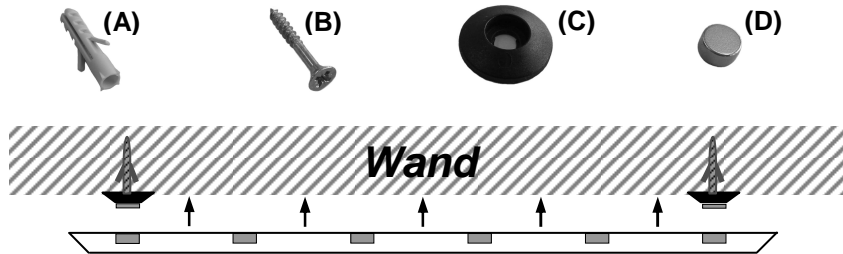

Montage-Anleitung

FLUX-Panel / Magnetleiste (Holz)

- 1) Bohrlöcher laut Schablone anzeichnen.
- 2) Mit 5er Bohrer an angezeichneten Stellen Löcher bohren.
- 3) Dübel (A) in Bohrlöcher stecken und Rosetten (C) mit Schrauben (B) festziehen.
- 4) Magnete (D) **mit richtiger Polarität** fest in Rosetten (C) drücken (markierter Punkt zeigt in Richtung Wand, ansonsten Abstoßung der Magnetleiste).
- 5) Magnetleiste aufsetzen. **Fertig!**

Zur Demontage Magnetleiste abziehen und Magnete (D) mit Hilfe einer Kombi-Zange (Innenkranz) entfernen und Rosetten (C) abschrauben.

Wichtiger Hinweis:

Aufgrund der hohen magnetischen Kräfte sind die Magnete in sicherer Entfernung zu elektronischen Geräten, magnetischen Datenträgern (z.B. Bankkarten, Disketten, ...) sowie Herzschrittmachern u. ä. zu halten. Unmontierte Magnetleiste und Befestigungszubehör von Kindern fernhalten.

**Besuchen Sie unseren Online-Shop unter: www.flux-objects.de/
Hier finden Sie neben weiteren Produkten auch nützliche Tipps!**

Montage-Anleitung

FLUX-Panel / Magnetleiste (Holz)

- 1) Bohrlöcher laut Schablone anzeichnen.
- 2) Mit 5er Bohrer an angezeichneten Stellen Löcher bohren.
- 3) Dübel (A) in Bohrlöcher stecken und Rosetten (C) mit Schrauben (B) festziehen.
- 4) Magnete (D) **mit richtiger Polarität** fest in Rosetten (C) drücken (markierter Punkt zeigt in Richtung Wand, ansonsten Abstoßung der Magnetleiste).
- 5) Magnetleiste aufsetzen. **Fertig!**